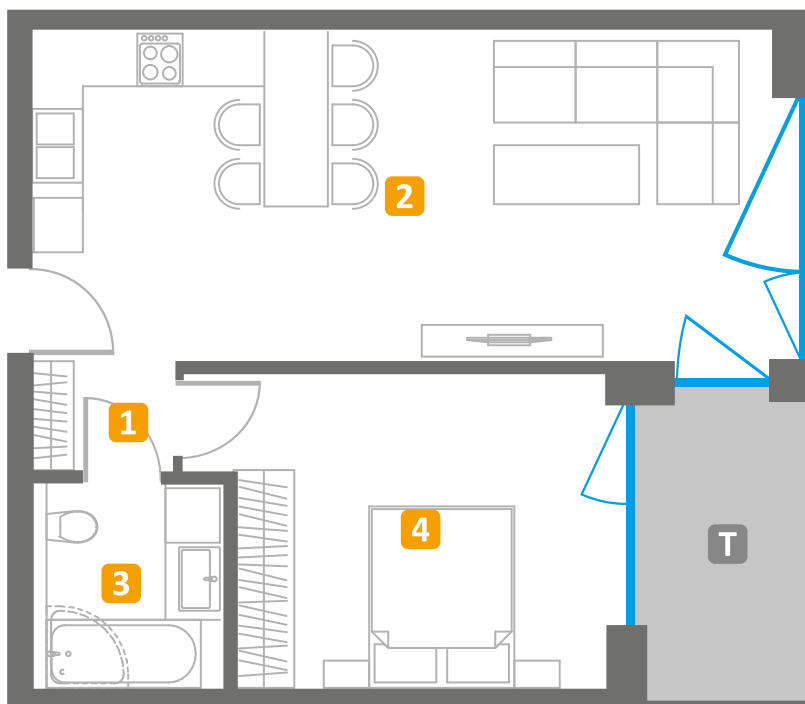

18-108 2 pokoje • 1 piętro • wschód

52,90 m²

ULICA TARGOWA

1	Hol	3,50 m ²
2	Salon	27,88 m ²
3	Łazienka	5,38 m ²
4	Sypialnia	16,08 m ²

Razem 52,90 m²

T Taras 5,64 m²