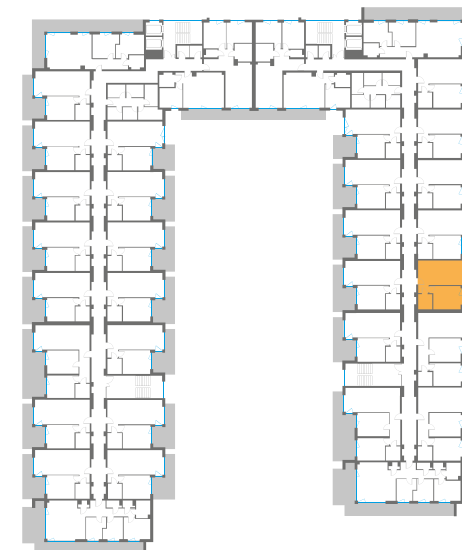

18-108 2 pokoje • 1 piętro • wschód

52,90 m²

ULICA TARGOWA

1	Hol	3,50 m ²
2	Salon	27,88 m ²
3	Łazienka	5,38 m ²
4	Sypialnia	16,08 m ²

Razem 52,90 m²

T Taras 5,64 m²